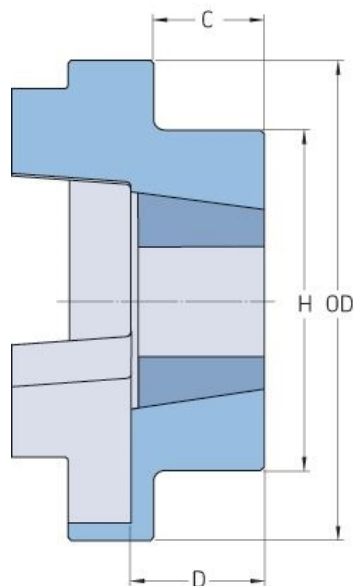

# PHE FRC180FTB

Velikost	180
Číslo pouzdra	2517
Jmenovitý moment (Nm)	950
Max. moment (Nm)	2350
Max. otáčky (r/min)	-
Min. vnitřní průměr (mm)	-
Max. vnitřní průměr (mm)	-
Hmotnost (kg)	5.5
OD (mm)	180
C (mm)	34.5
H (mm)	125
D (mm)	46.5